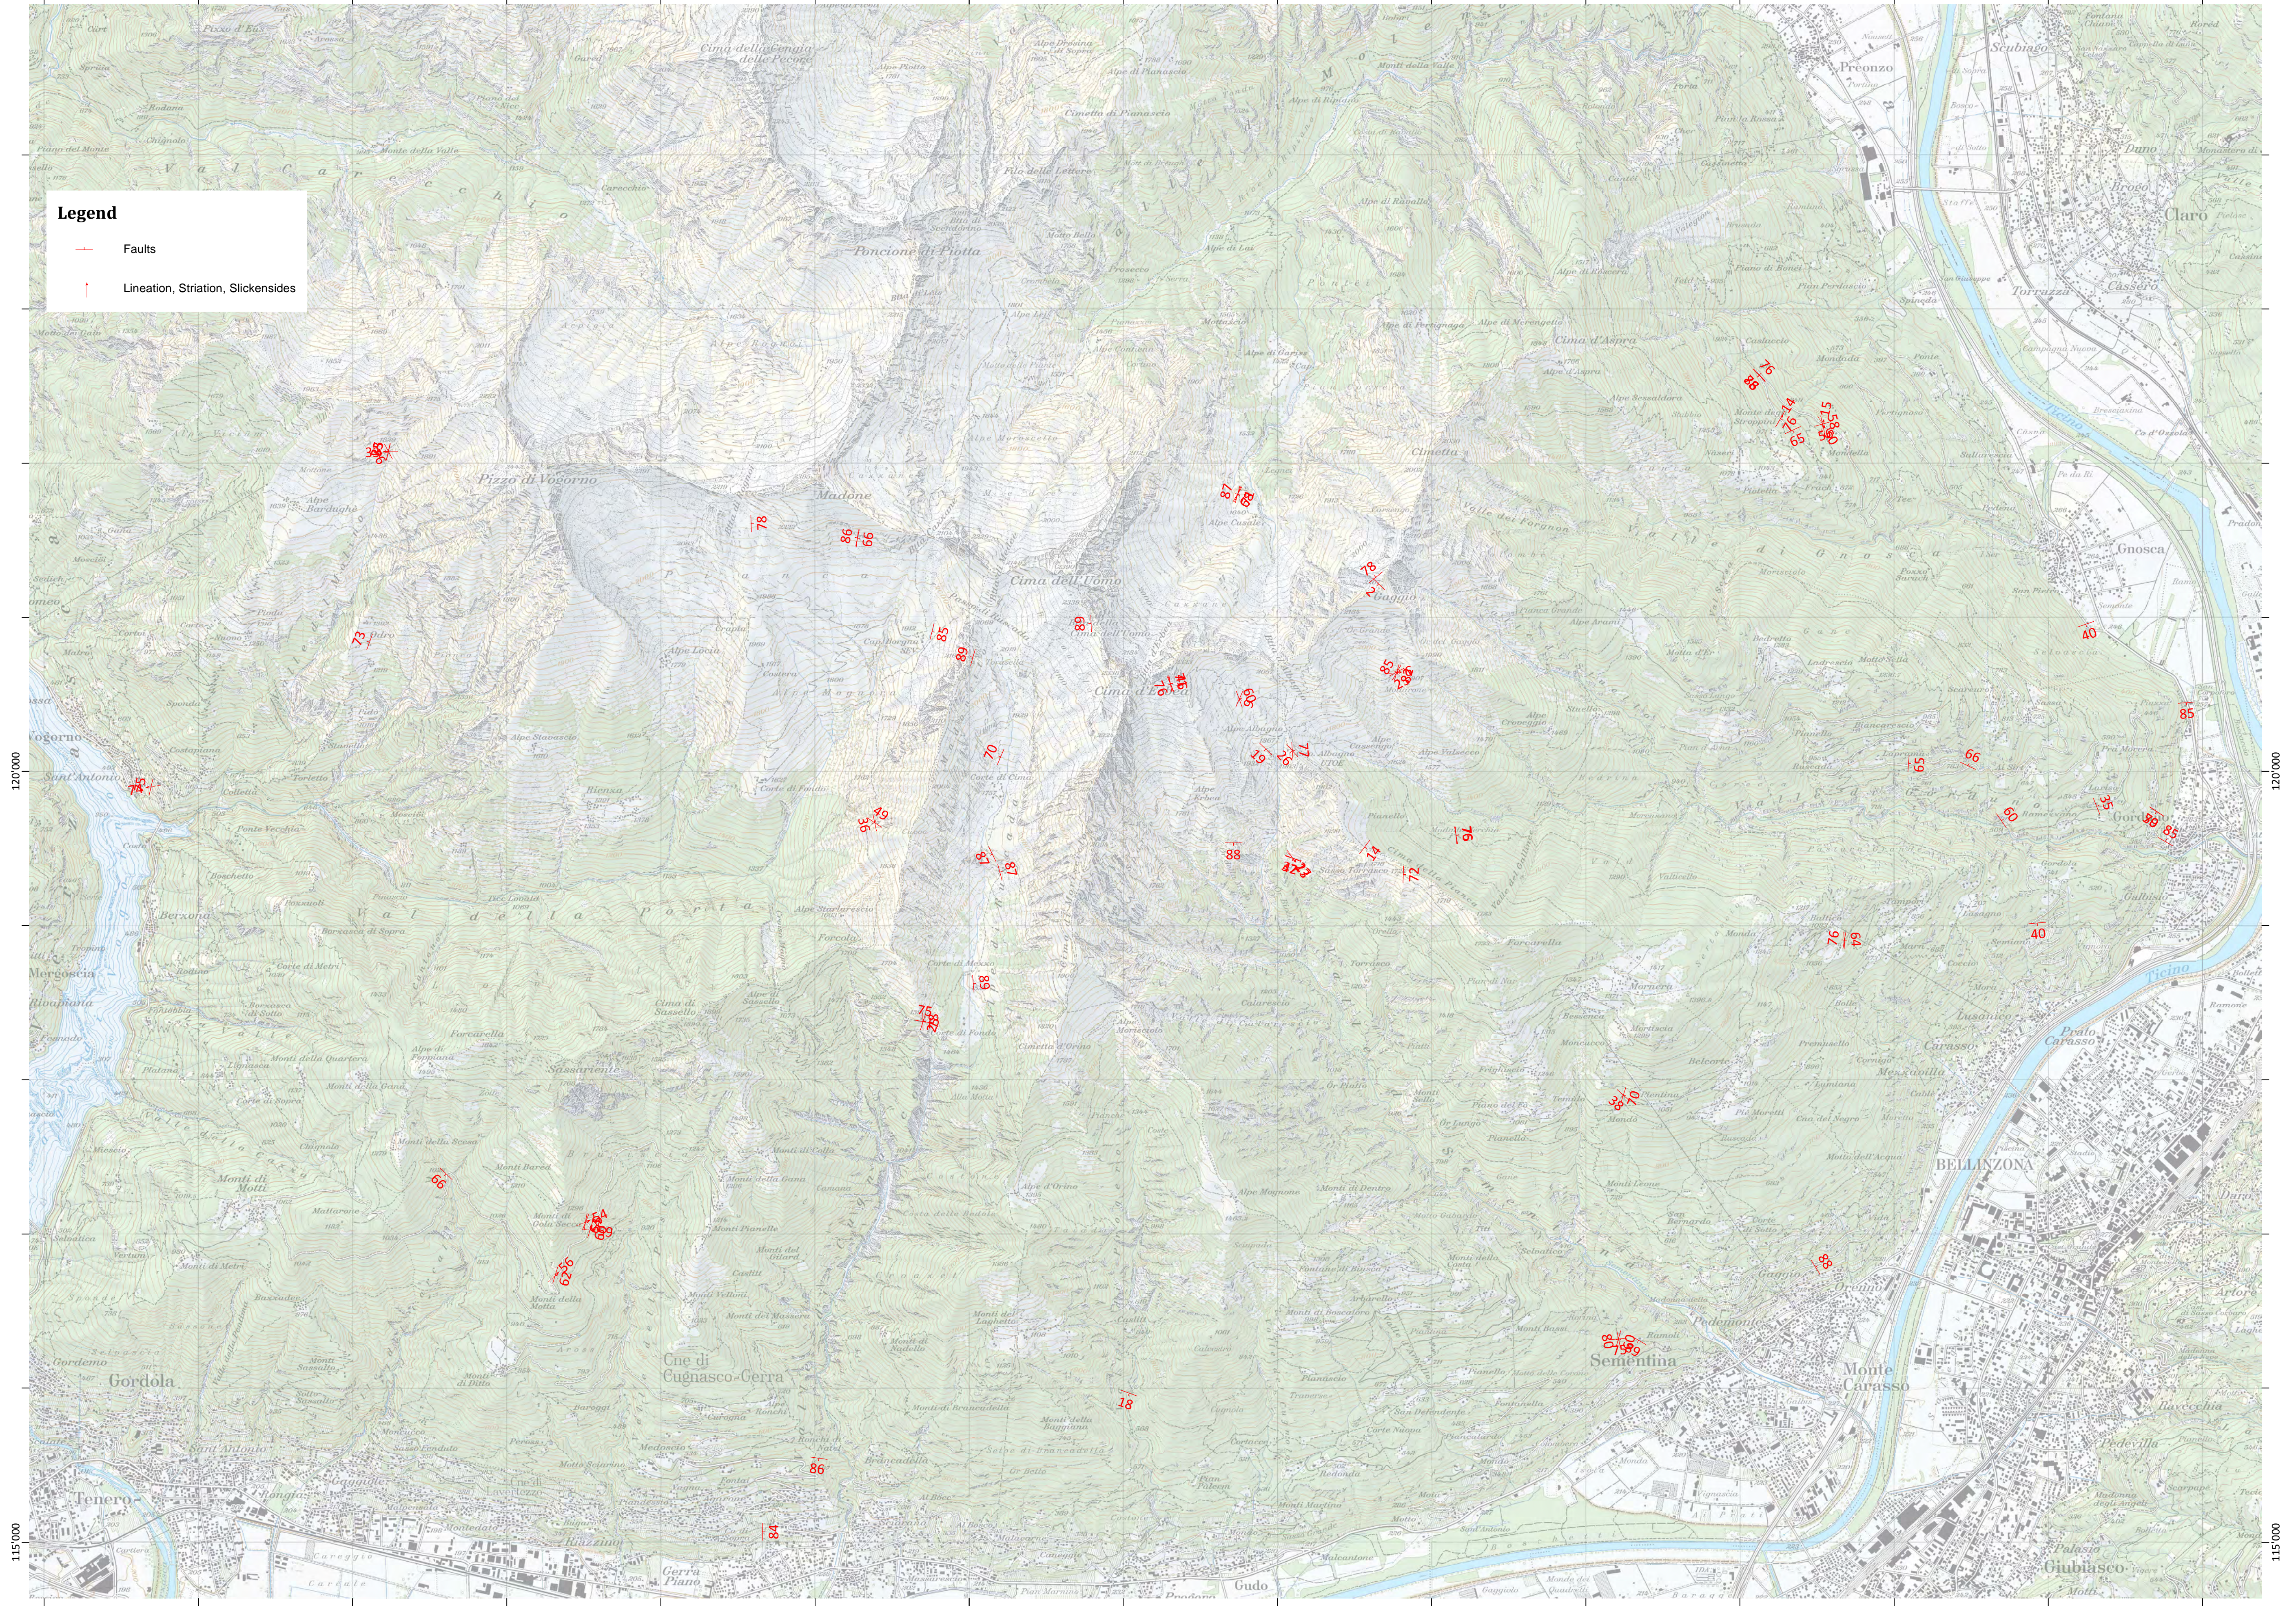

Faults

1:20'000

0

2'000

4'000 Meters

710'000

715'000

720'000

Legend

- Faults
- Lineation, Striation, Slickensides

120'000

120'000

115'000

115'000

710'000

715'000

720'000