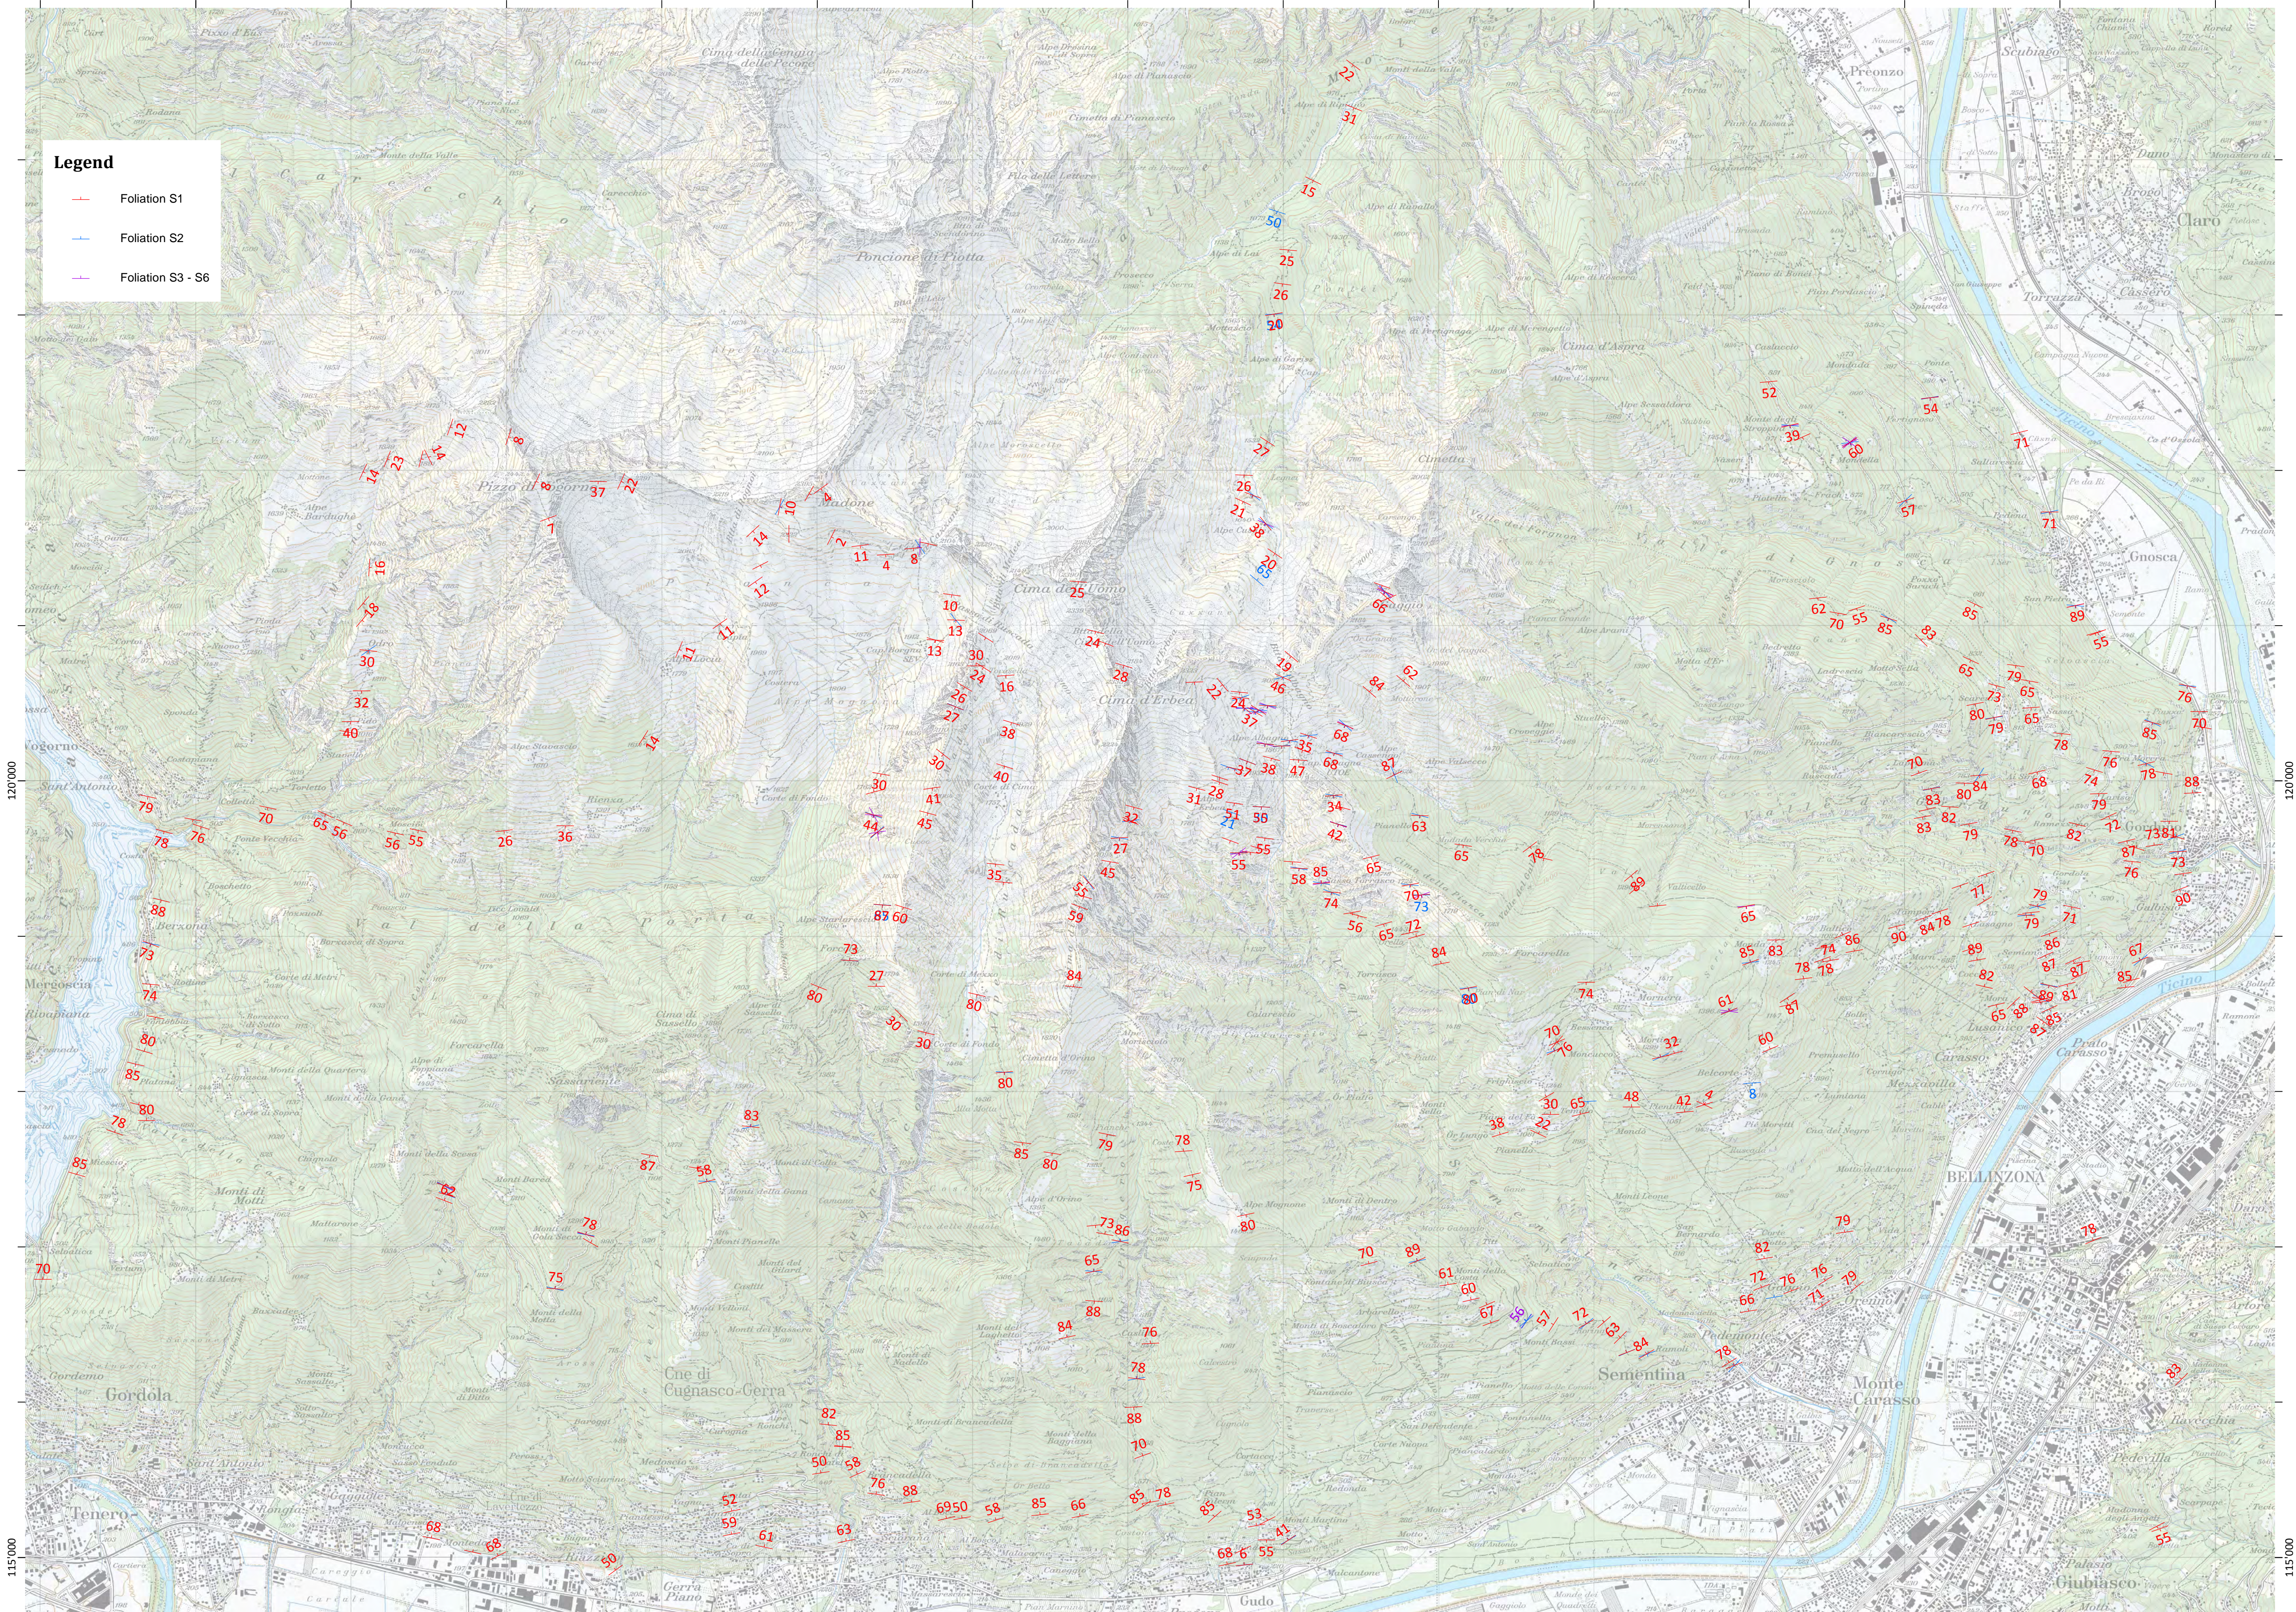

Foliation

710'000

715'000

1:20'000

0

720'000

2'000

4'000 Meters

Legend

-  Foliation S1
-  Foliation S2
-  Foliation S3 - S6

120'000

120'000

115'000

115'000

710'000

715'000

720'000