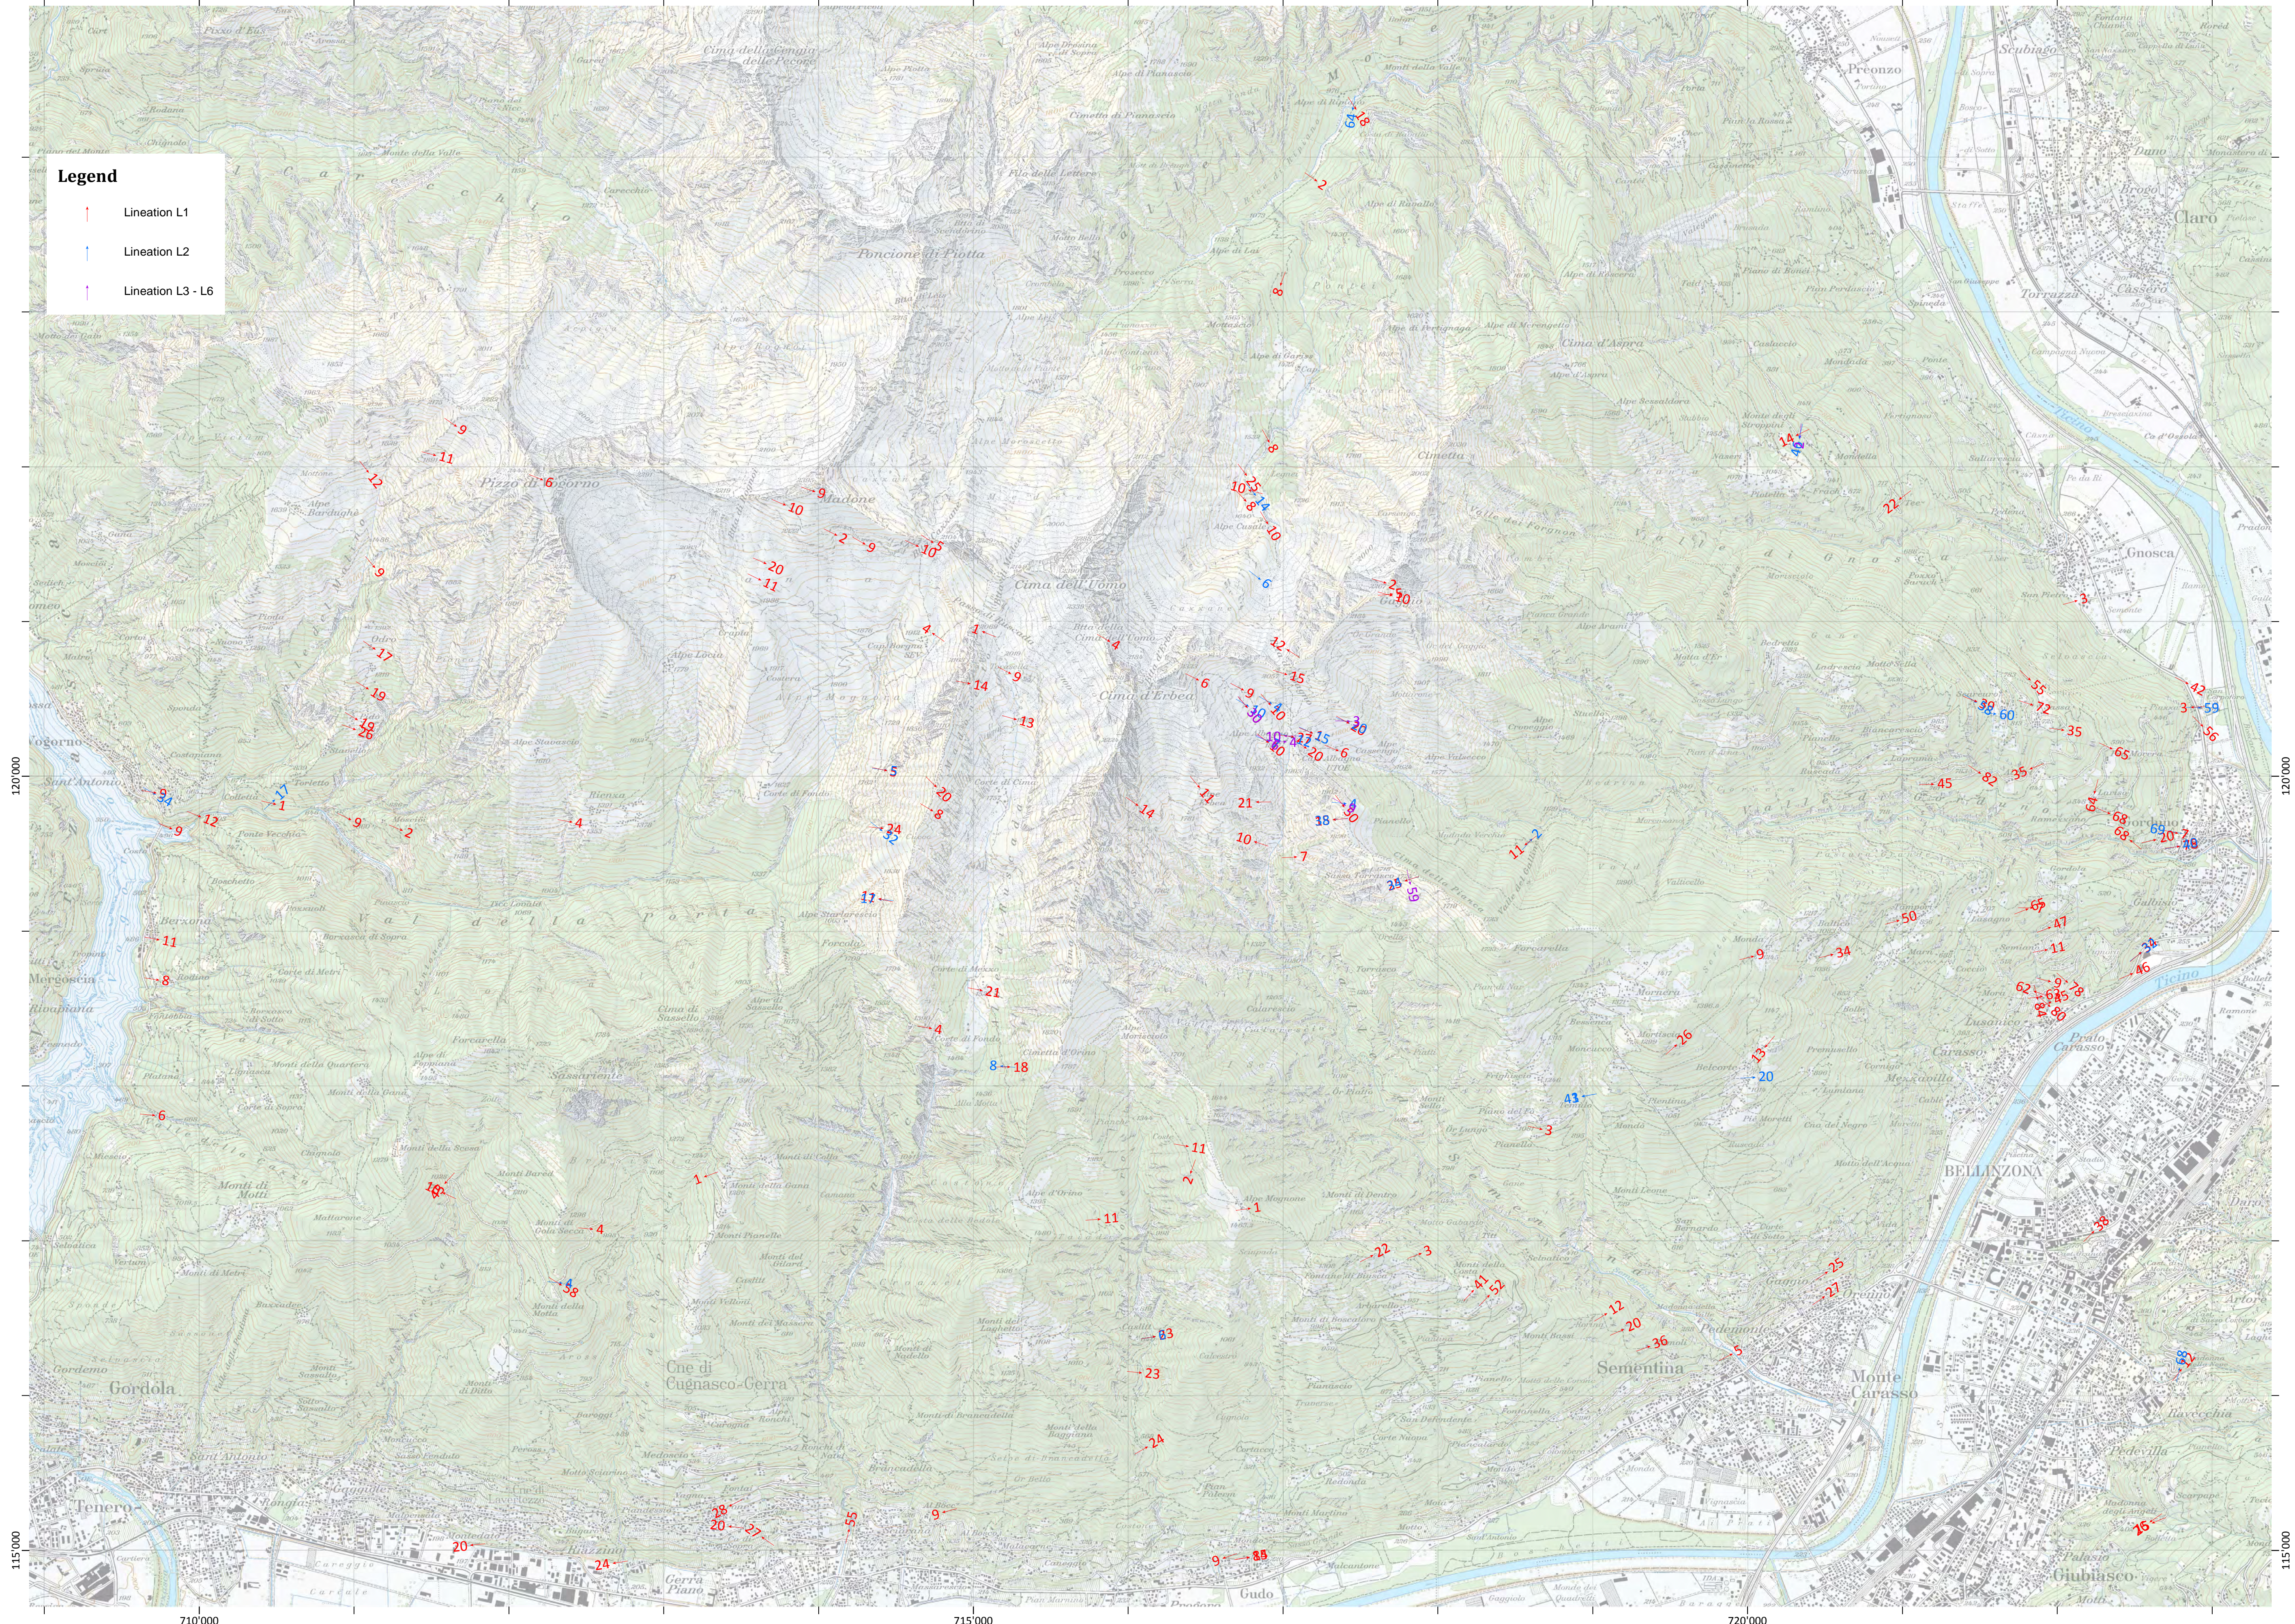

Lineations

710'000

715'000

1:20'000

0

720'000

2'000

4'000 Meters

Legend

- ↑ Lineation L1
- ↑ Lineation L2
- ↑ Lineation L3 - L6

120'000

120'000

115'000

115'000

710'000

715'000

720'000